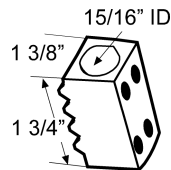

S.70582

Steering Ball & Tube Kit (54 x 5.5mm Balls)

Fits: Various Whites

S.70583

Steering Shaft Nut (w/out Balls & Tube)

Fits: Various Whites

				
Model	Oil	Fuel	Outer Air	Hydraulic
FB2-30	S.61801 33-0019615			
FB2-32	S.70533 33-0081116	S.60290 33-0083054 33-0071307	S.61807 31-0071420	
FB2-35	S.61801 33-0019615		S.61807 31-0071420	
FB2-45	S.76421 33-0037958 33-0055123	S.70540 33-0037931		
FB2-55	S.76421 33-0037958 33-0055123	S.70540 33-0037931		
FB2-62	S.76421 33-0037958 33-0055123	S.70540 33-0037931		
FB2-65	S.76421 33-0037958 33-0055123	S.70540 33-0037931		
FB2-75	S.76423 72165040	S.70540 33-0037931		
FB16	S.76422 33-0148296	S.61775 33-0116270	S.61806 30-0111104	
FB21	S.61814 33-0083836	S.61810 33-0083852		
FB31	S.61801 33-0019615	S.60290 33-0083054 33-0071307	S.61807 31-0071420	
FB37	S.70533 33-0081116	S.60290 33-0083054 33-0071307	S.61807 31-0071420	
FB43	S.61489 33-0143863	S.70542 33-0143006		